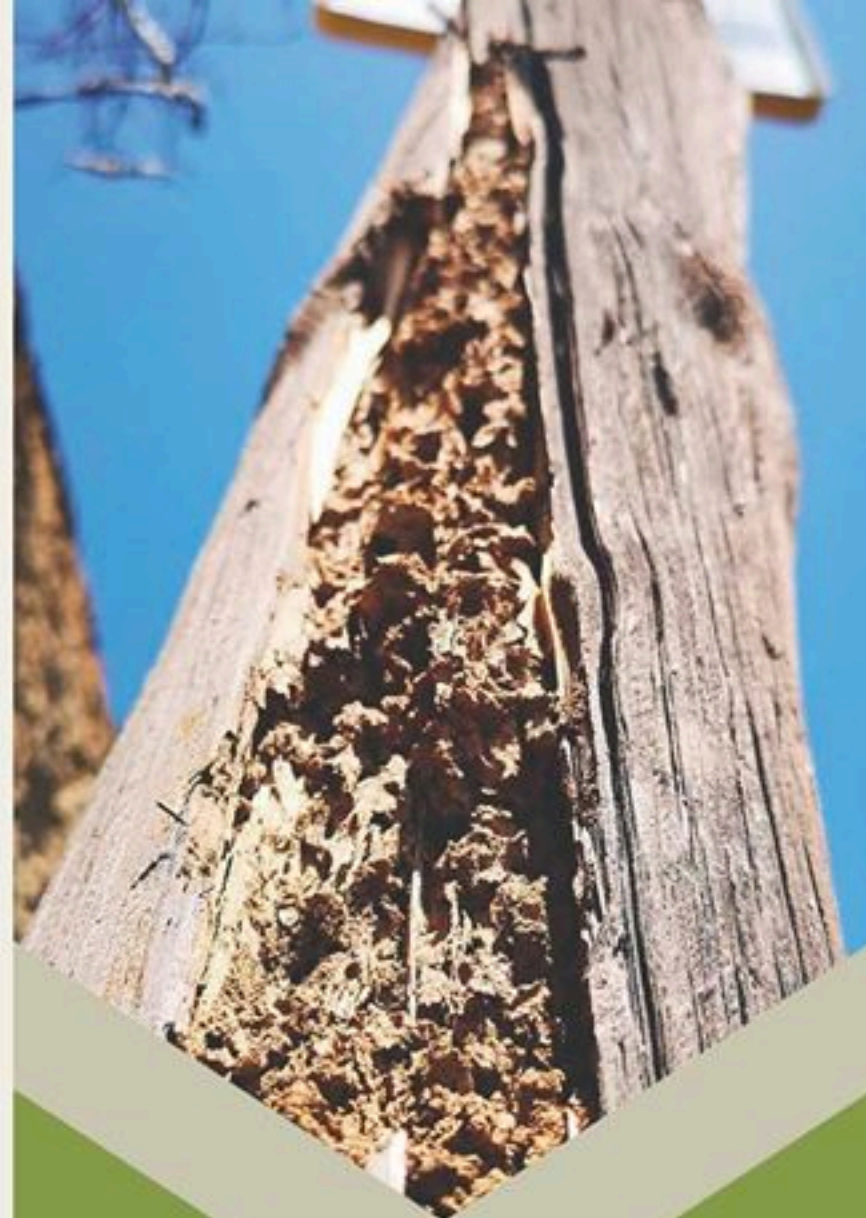

INFORMACIÓN DE PROPÁGULOS Y FASE ALADA DE TERMITAS

Reticulitermes flavipes